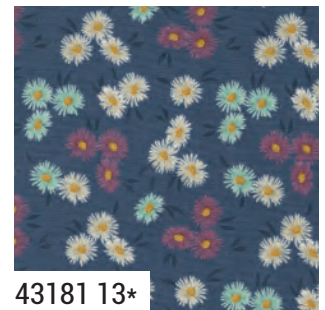

43180 12\*

43186 12

43183 12\*

43181 17\*

43186 17

43182 17\*

43181 13\*

43183 13\*

43184 13

43180 13\*

43185 13\*

moda JANUARY DELIVERY

43180 21\*

43182 28

43181 18\*

43186 18

43182 14

9900 244 HARVEST GOLD

9900 128 STONE

9900 204 PLUM

Bella Solid Coordinates

Approx. 11" x 14"  
Approx. 13" x 22"

43187 11 Panel Size: 24" x 44"

43180