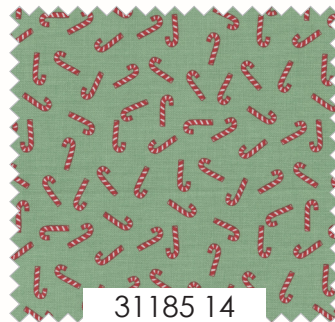

31186 22

moda FABRICS + SUPPLIES® **MAY DELIVERY**

Holly Jolly URBANCHIKS

31188 11

31188 21

Panels measure 36" x 44". Santa measures approx. 34" head to toe.
Labels are approx.

31184 11

31184 12

31184 13

31184 15

31185 11

31185 21

31185 12

31185 14

31185 15

31180