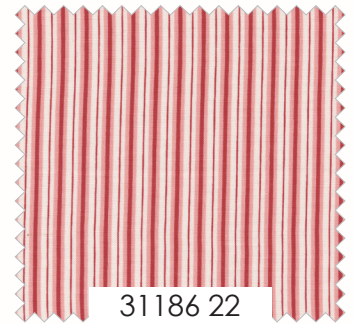

31182 11

31182 13

31182 15

31180 11

31180 13

31180 15

31183 11

31183 12

31183 14

31183 15

31181 11

31181 14

31181 15

31181 12

31186 12

31186 14

31186 22

moda FABRICS + SUPPLIES® **MAY DELIVERY**

Holly Jolly URBANCHIKS

31188 11

31188 21

Panels measure 36" x 44". Santa measures approx. 34" head to toe.
Labels are approx.

31184 11

31184 12