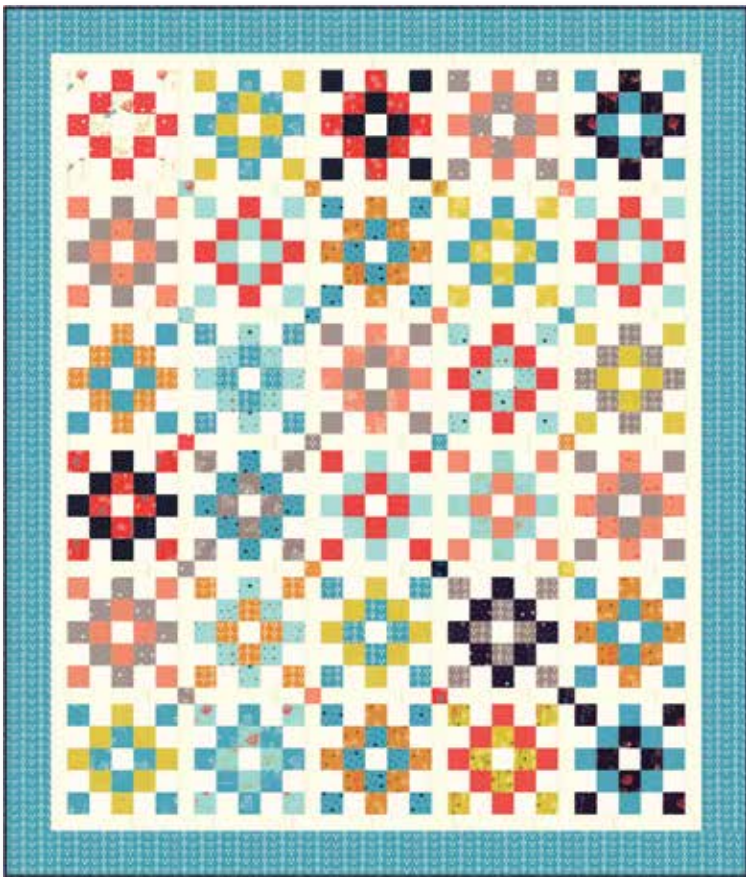

37522 22 *

Midnight

37523 15 *

Midnight

37526 20

Midnight

37525 22

QLD 139 / QLD 139G
Beachcomber
Size: 67.5" x 79"
JR Friendly

QLD 136 / QLD 136G
Bloom
Size: 58.5" x 71.5"
F8 Friendly

QLD 136 / QLD 136G
Bloom -- on point setting
Size: 64.5" x 64.5"

Coral

37522 16

Coral

37523 17

Coral

37526 15